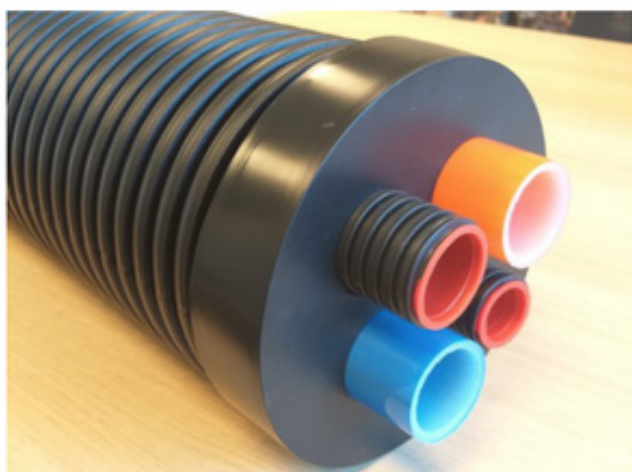

terrendis

Hyper Flexible

NOVINKA v systému TERRENDIS –

Předizolované potrubní systémy

TRUBKA TER HEAT PUMP

Trubka s integrovanými kabelovými chráničkami – optimální řešení pro přívod topné vody od tepelného čerpadla s umístěním elektroinstalačních a regulačních kabelů přímo do plášťové trubky.

Ve dvou provedeních:

- Plášťová trubka 140 mm s distribučními trubkami 2 x 32 mm
- Plášťová trubka 160 mm s distribučními trubkami 2 x 40 mm

| Plášťová trubka | | Distribuční trubka | | Kabelová chránička 1 | Kabelová chránička 2 | Poloměr ohybu |
|-----------------|-----------------|--------------------|--------------------|----------------------|----------------------|---------------|
| Položka č. | ven. prům. (mm) | ven. prům. (mm) | vnitřní prům. (mm) | (mm) | (mm) | (m) |
| HP14032 | 140 | (2x) 32 x 2,9 | 2 x 26,2 | 32 | 25 | 0,40 |
| HP16040 | 160 | (2x) 40 x 3,7 | 2 x 32,6 | 40 | 40 | 0,40 |

Příslušenství:

- Prachová krytka (pro HP 140 nebo pro HP 160)
- Smršťovací koncovka (universální pro obě varianty HP)

| Položka | SAP | Název položky |
|---------------------|------------|-----------------------------------|
| HP14032 | 3295471067 | TER HEAT PUMP 140/2x32H + 32/25EL |
| HP16040 | 3295471068 | TER HEAT PUMP 160/2x40H + 2x40EL |
| DECQ 140/H32 S 3225 | 3295472232 | TER Prachová krytka pro HP 140 |
| DECQ 160/H40 S 4040 | 3295472233 | TER Prachová krytka pro HP 160 |
| SECQ/10 | 3295472234 | TER Smršťovací koncovka pro HP |